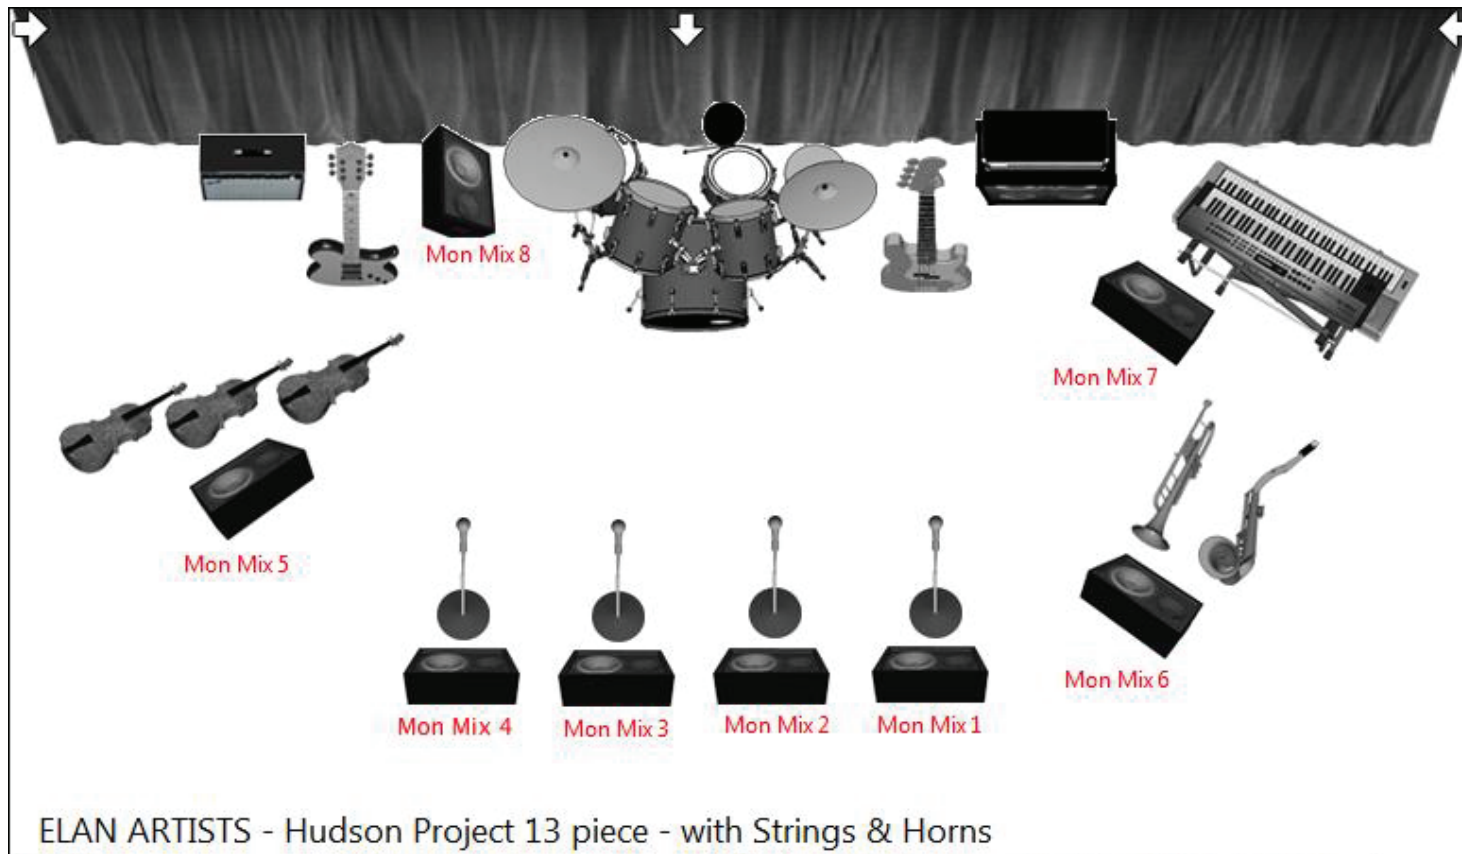

# HUDSON PROJECT - 13 PIECE W/ STRINGS & HORNS

ELAN ARTISTS - Hudson Project 13 piece - with Strings & Horns

|   |  |   |                                      |  |
|---|--|---|--------------------------------------|--|
| <ol style="list-style-type: none"> <li>1. Kick Mic</li> <li>2. Snare Mic</li> <li>3. Hi-Hat Mic</li> <li>4. Rack Tom Mic</li> <li>5. Floor Tom Mic</li> <li>6. Overhead Mic</li> <li>7. Octipad DI</li> <li>8. Bass DI</li> <li>9. Guitar Mic</li> <li>10. Keyboard DI</li> </ol> | <ol style="list-style-type: none"> <li>11. Keyboard DI</li> <li>12. Violin Mic / DI</li> <li>13. Violin Mic / DI</li> <li>14. Violin Mic / DI</li> <li>15. Trumpet Mic</li> <li>16. Sax Mic</li> <li>17. Vocal 1 Wireless</li> <li>18. Vocal 2 Wireless</li> <li>19. Vocal 3 Wireless</li> <li>20. Vocal 4 Wireless</li> </ol> | <ol style="list-style-type: none"> <li>21. Wireless Mic for Guests</li> </ol> <p>We provide all sound and backline unless otherwise specified</p> <p>Stage Size Request<br/>                 20' x 32' optimal<br/>                 16' x 32' acceptable<br/>                 16' x 24' minimum</p> | <p>Basic Stage Lighting Required</p> |  |
|---|--|---|--------------------------------------|--|